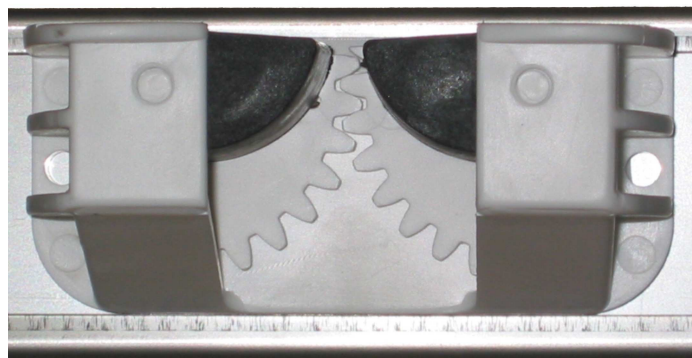

FICHE TECHNIQUE

SUPPORT MANCHES AVEC 3 ATTACHES

DETAIL

Référence : 122.400.400

Utilisations: Pour accrocher les manches facilement afin d'éviter que les balais ne posent sur le sol et se déforment.

Idéal en industrie et agro-alimentaire pour une meilleure hygiène.

Tient des manches de diamètres différents (Ø de 9 à 35 mm).

Poids : 460 gr

Dimensions : Longueur totale : 50 cm

De Witte S.A. - Kluizenmeersen 7 - 9170 Sint-Gillis-Waas - Belgique

Tél. 00.32.37.66.46.83 – Fax 00.32.37.66.46.84 – E-mail: info@dewitte.biz - Site: www.dewitte.biz